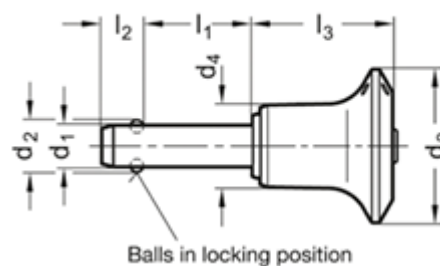

Varenummer: 2011391045  
Beskrivelse: E+G rustfast kugle låsepæl  
GN 113.9-10-45

## Mål

### Application example

d1	= 10
d2	= 12
d3	= 27
d4	= 13.2
l1	= 45
l2	= 9.6
l3	= 26.8
Load i (N)	= 60

Vægt i (g) = 68